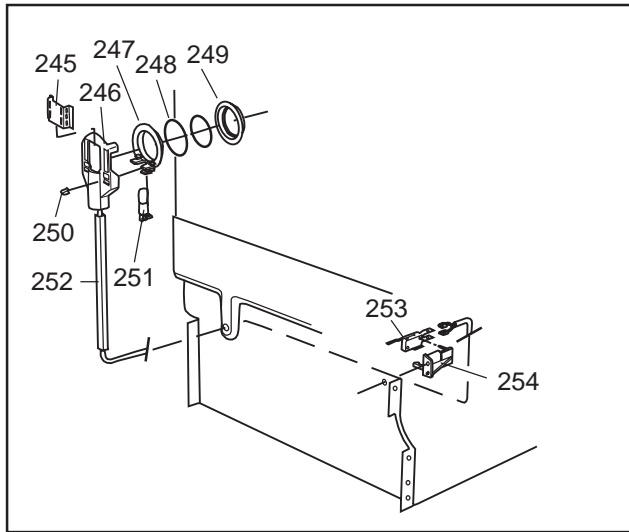

Datum

2003-03-24

Date

BEHÅLLARE

CONTAINER AND RELATED PARTS

Container and related parts

ASKO, 1375 US - SS Bi (DW952)

Pos	Spare part No.	Description	Qty	Comment
201	8057977	Bearing Upper Rail 05/06 DW	8 Pcs	
202	8058638-77	Ball Holder, Upper Rail DW	2 Pcs	
203	8057979-77	Rack Stop Grey 05/06 DW	2 Pcs	
204	8057052	Guide Rail '05 '06 DW	2 Pcs	
205	8057978-77	Rail Stop - Back Grey 05/06	2 Pcs	
206	8057489	Tub Seal 05/06 DW	1 Pcs	
208	8801098	Lock Catch Kit 05'06 D/W	1 Pcs	
210	8057077	Heating Element DW 05/06 140	1 Pcs	
210	8002370	Protective Collar	2 Pcs	
211	8901110	Screw w/O-Ring DW 05/06 25-T	4 Pcs	
212	8070613	Sealing Strip Casing	1 Pcs	
215	8059896	T-Stat 05/06 30-70C DW	1 Pcs	
216	8002579	T-Stat 05/06 DW Overheat	1 Pcs	
217	8059774	T-Stat 1385 -1706- 1716 52C	1 Pcs	
222	8070142	Cable holder, rear 05	1 Pcs	
223	8058495	Cable holder, door 05	1 Pcs	
225	8057523	Bottom and Side support '05	1 Pcs	
229	8050251	Terminal Block DW All	1 Pcs	
229-a	8900357	Screw, terminal block	1 Pcs	
230	8059991	Cable holder, supply line 05	1 Pcs	
231	8006948	Grommet	1 Pcs	
232	8058491-77	Door Spring 05/06 for 0-7 lb	2 Pcs	
233	8057062	Subs to 8074877	4 Pcs	
234	8901156	Nut, Levelling Legs	4 Pcs	
236	8072119	Washer	4 Pcs	
241	8060255	No longer Avail. po# 8008- H	1 Pcs	
242	8070495	Inlet Valve Mount	1 Pcs	
242-a	8900327	Screw 20 Torx, Self Tapping	2 Pcs	
243	8059761-95	Filler Strip - Left DW SS	1 Pcs	
243	8059762-95	Filler Strip, Right 05/06 DW	1 Pcs	
243-a	8900646	Screw 20 Torx SS	4 Pcs	
244	8070614	Insulation,fill strip 05&06	2 Pcs	