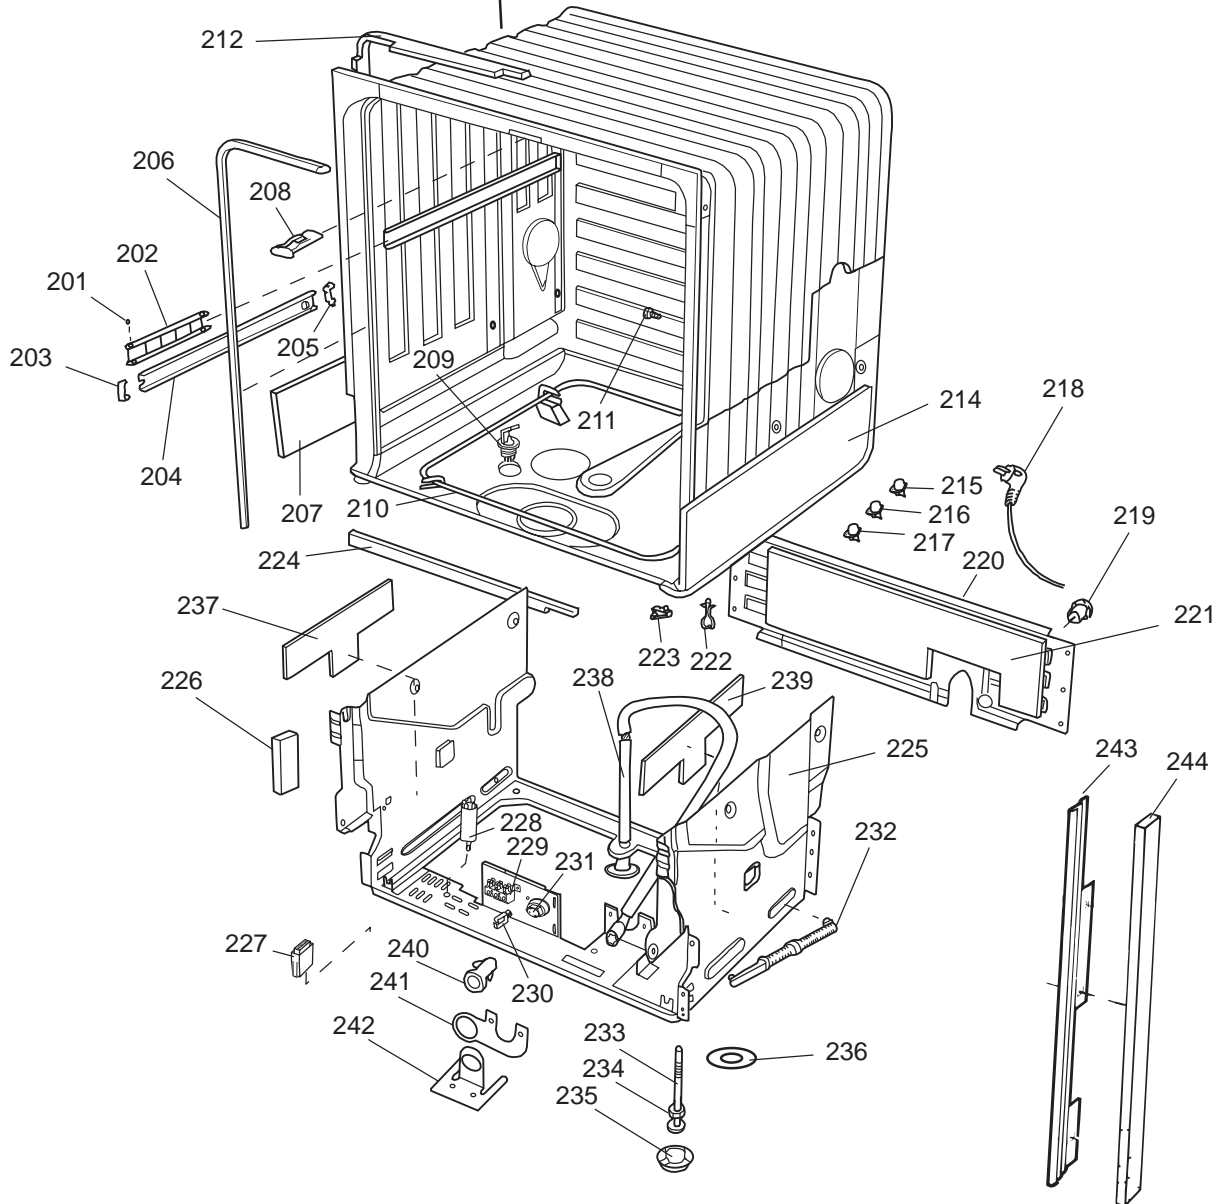

Datum

2003-03-24

Date

BEHÅLLARE

CONTAINER AND RELATED PARTS

Container and related parts

ASKO, 1375 US - SS Bi (DW952)

Pos	Spare part No.	Description	Qty	Comment
201	8057977	Bearing Upper Rail 05/06 DW	8 Pcs	
202	8058638-77	Ball Holder, Upper Rail DW	2 Pcs	
203	8057979-77	Rack Stop Grey 05/06 DW	2 Pcs	
204	8057052	Guide Rail '05 '06 DW	2 Pcs	
205	8057978-77	Rail Stop - Back Grey 05/06	2 Pcs	
206	8057489	Tub Seal 05/06 DW	1 Pcs	
208	8801098	Lock Catch Kit 05'06 D/W	1 Pcs	
210	8057077	Heating Element DW 05/06 140	1 Pcs	
210	8002370	Protective Collar	2 Pcs	
211	8901110	Screw w/O-Ring DW 05/06 25-T	4 Pcs	
212	8070613	Sealing Strip Casing	1 Pcs	
215	8059896	T-Stat 05/06 30-70C DW	1 Pcs	
216	8002579	T-Stat 05/06 DW Overheat	1 Pcs	
217	8059774	T-Stat 1385 -1706- 1716 52C	1 Pcs	
222	8070142	Cable holder, rear 05	1 Pcs	
223	8058495	Cable holder, door 05	1 Pcs	
225	8057523	Bottom and Side support '05	1 Pcs	
229	8050251	Terminal Block DW All	1 Pcs	
229-a	8900357	Screw, terminal block	1 Pcs	
230	8059991	Cable holder, supply line 05	1 Pcs	
231	8006948	Grommet	1 Pcs	
232	8058491-77	Door Spring 05/06 for 0-7 lb	2 Pcs	
233	8057062	Subs to 8074877	4 Pcs	
234	8901156	Nut, Levelling Legs	4 Pcs	
236	8072119	Washer	4 Pcs	
241	8060255	No longer Avail. po# 8008- H	1 Pcs	
242	8070495	Inlet Valve Mount	1 Pcs	
242-a	8900327	Screw 20 Torx, Self Tapping	2 Pcs	
243	8059761-95	Filler Strip - Left DW SS	1 Pcs	
243	8059762-95	Filler Strip, Right 05/06 DW	1 Pcs	
243-a	8900646	Screw 20 Torx SS	4 Pcs	
244	8070614	Insulation,fill strip 05&06	2 Pcs	